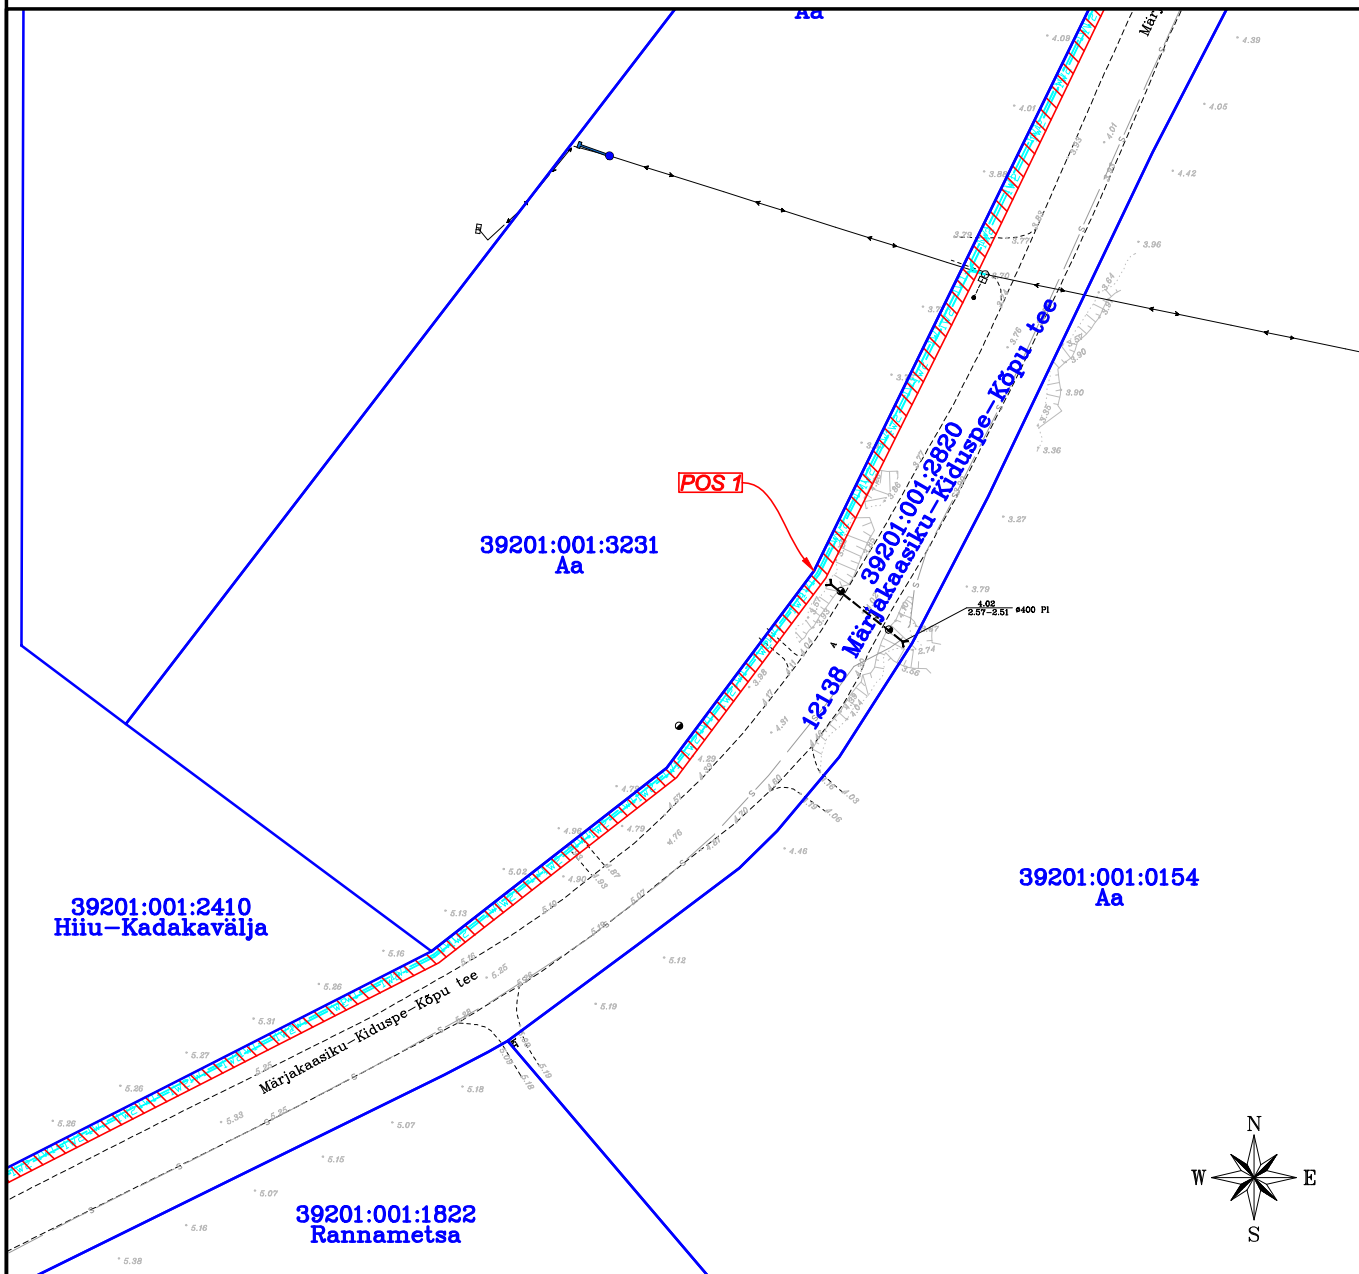

ISIKLIKU KASUTUSÕIGUSE SEADMISE PLAAN NR 5

IKÕ ala Pos nr (plaanil)	Kinnistu registriosa nr	Katastriüksuse tunnus, nimi ja sihtotstarve	IKÕ ala pindala m ²
Pos 1	9945850	39201:001:2820; 12138 Märjakaasiku-Kiduspe-Kõpu tee; transpordimaa	4 248

- IKÕ seadmise ala
- Katastriüksuse piirid
- Projekteeritud tehnovõrk - elektri maakaabelliin (pikkus 2 423 m)
- Projekteeritud tehnovõrk - elektri maakaabelliin (pikkus 304 m)

<i>Projekti nimetus / asukoht</i> Lauka-Kõpu 10 kV liini (Kiduspe haruliin) rekonstrueerimine II OSA Kiduspe küla, Hiiumaa vald, Hiiu maakond			<i>Töö nr</i> IP6545-K2
<i>Koostaja</i> Draftit OÜ	<i>Möötkava</i> 1:1000	<i>Leht / formaat</i> A4	<i>Kuupäev</i> 27.01.2025